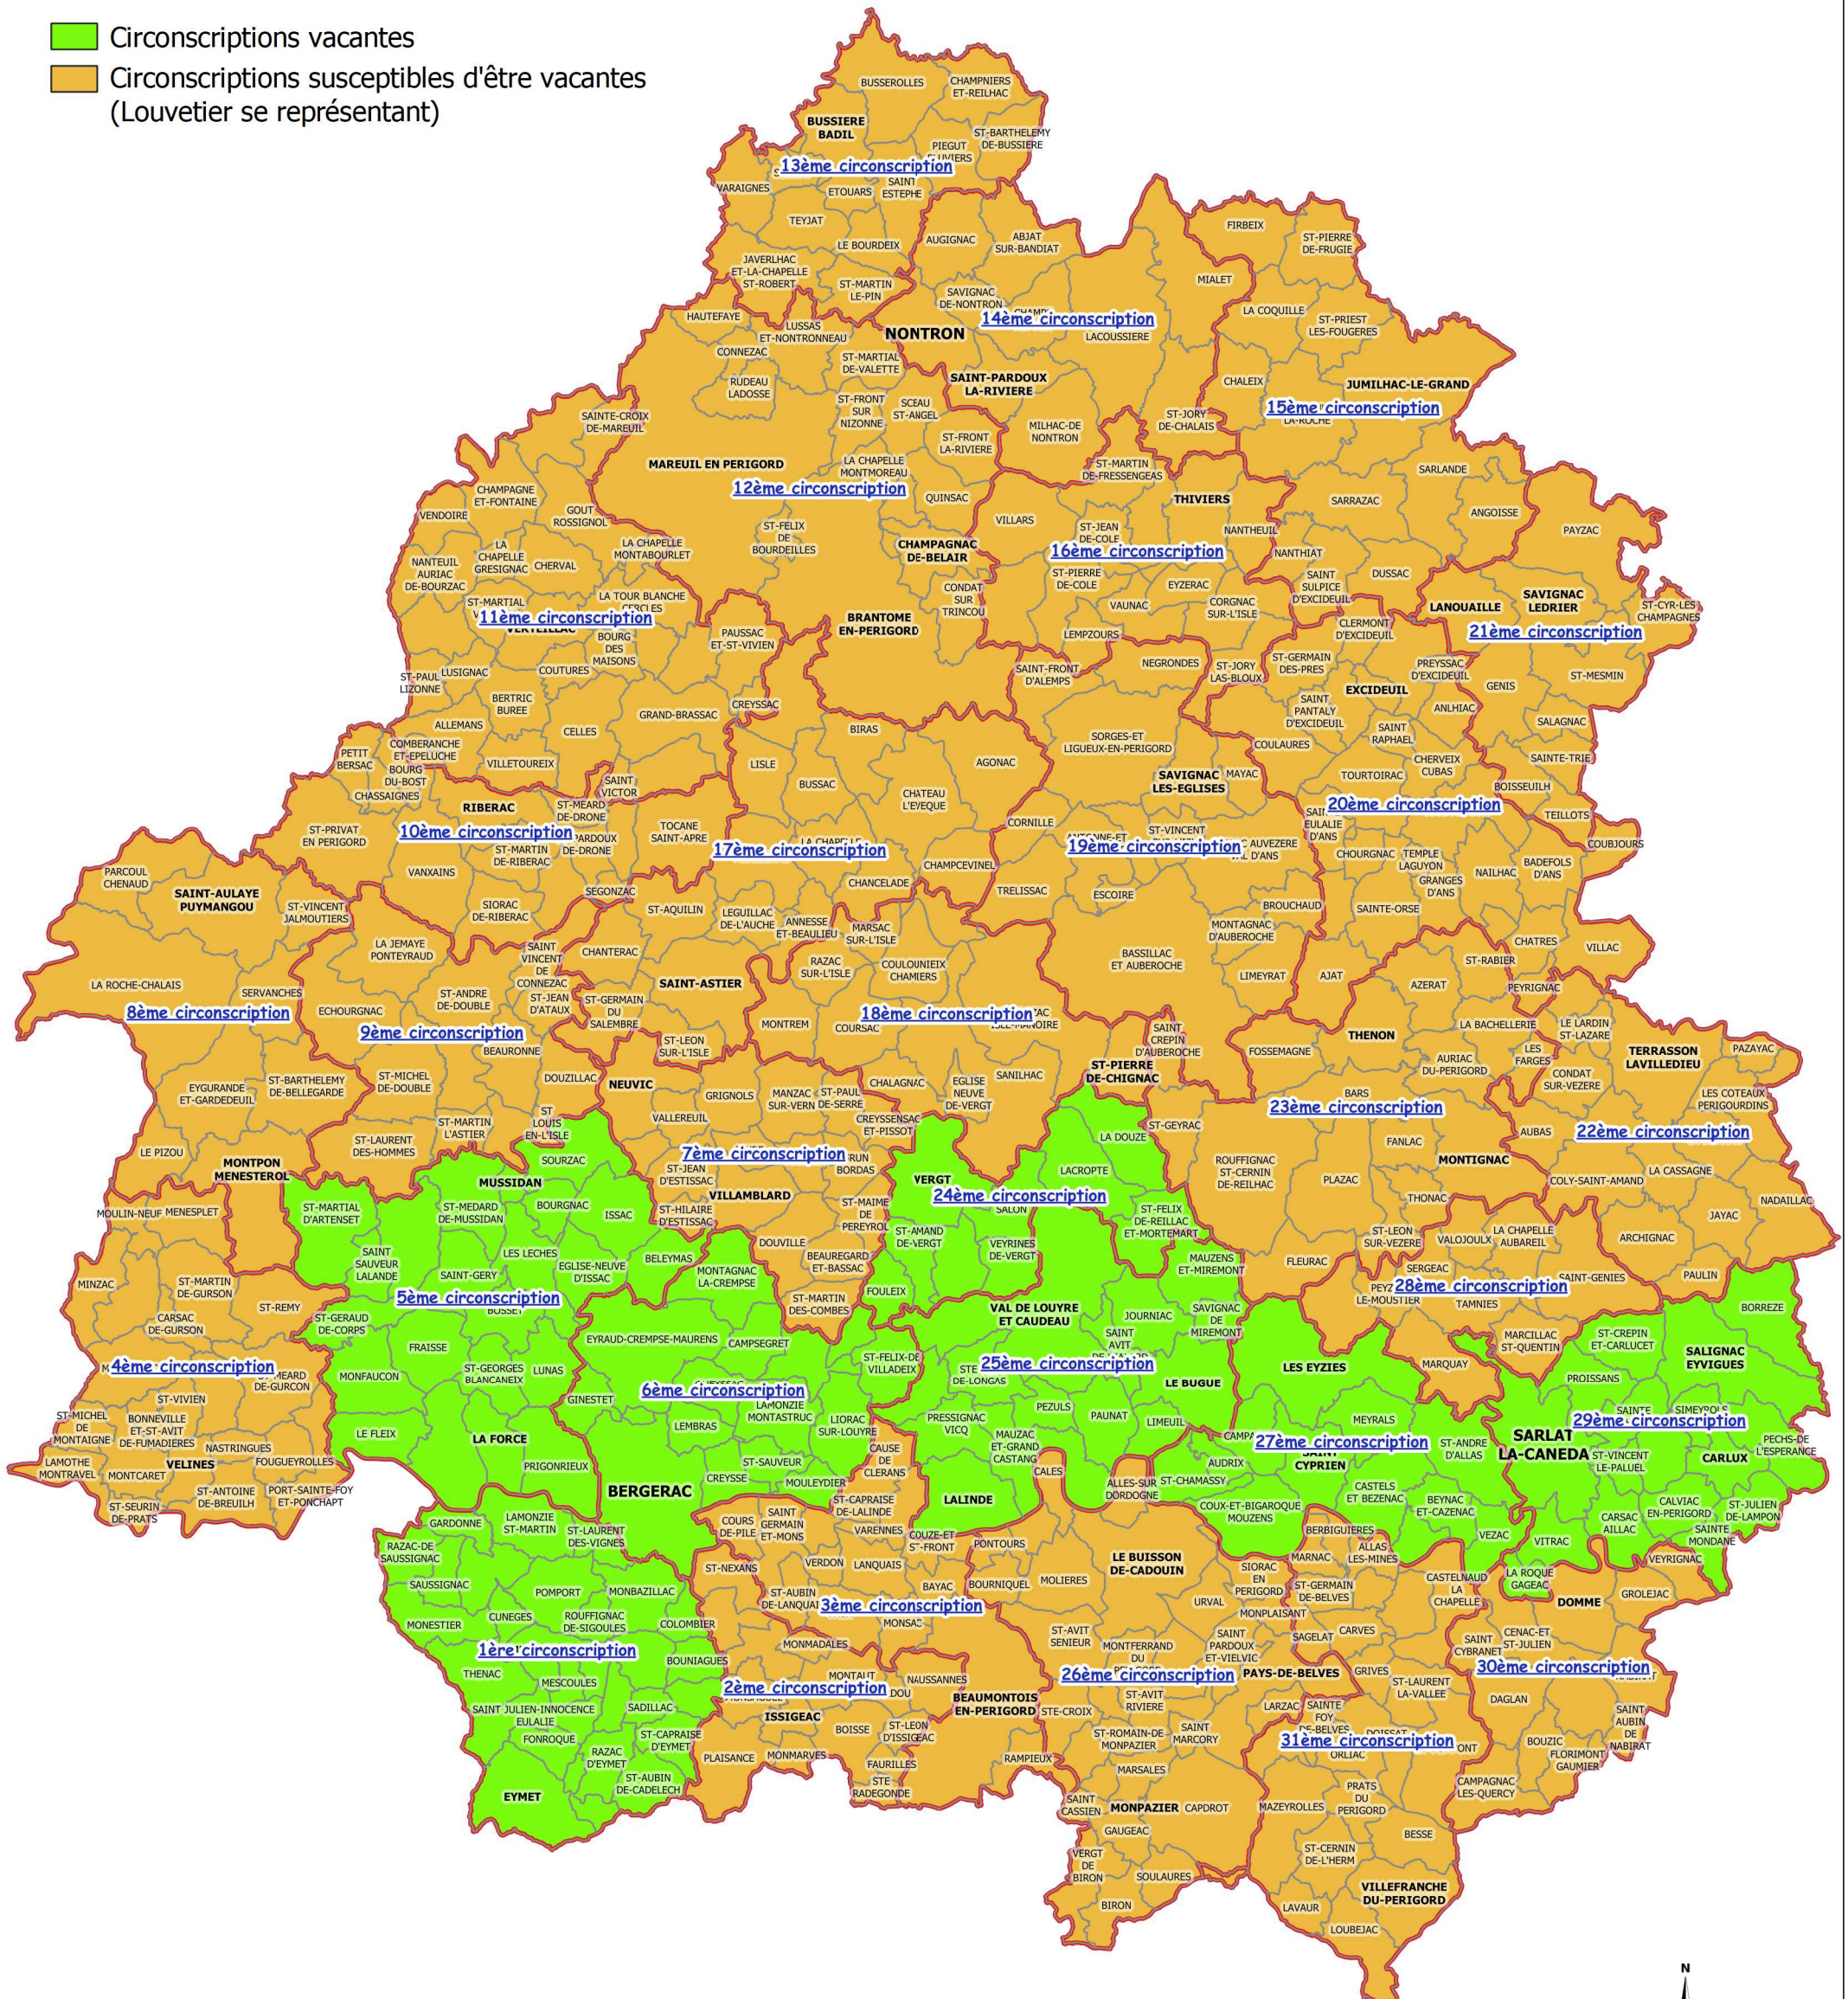

Localisation des circonscriptions de Louveterie de Dordogne

- Circonscriptions vacantes
- Circonscriptions susceptibles d'être vacantes (Louveter se représentant)

Carte réalisée le 12/04/2024

Echelle : 1:420 000

PREFET DE LA DORDOGNE
 Direction Départementale des Territoires
 Cité Administrative - 24024 PERIGUEUX CEDEX

Sources de données :
 DDT 24
 IGN RGE® 2018
 Réalisation: SEER/EMN/AG